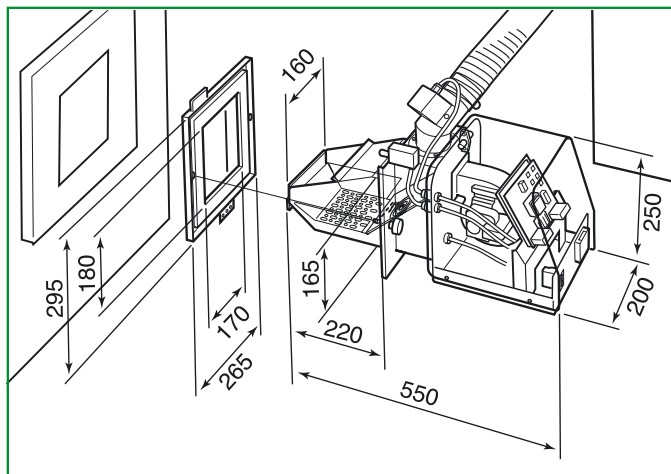

NYHETER!

- ✓ Ny design
- ✓ Kontakten för elanslutning till matarskraven flyttad till sidan.
- ✓ Den fyrpoliga kontakten för elanslutning till pannan försvinner och har ersatts med en fast monterad kabel.
- ✓ Nytt matarrör in i brännaren ger möjlighet till variabel fallvinkel.
- ✓ Överhettningsskyddet placerat under kåpan, ersätter yttre kabel och givare.

Ekonomisk

Sänker värmekostnaderna avsevärt jämfört med olja, el eller värmepump.

Flexibel

Kan med förlängt lock även installeras på pannor vid trånga eldutrymmen.

Lättskött

Byggt helt utan rörliga delar i specialstål. Enkelt demonterbar vid rengöring.

Säker

Tre separata säkerhetsfunktioner; självslocknande matarslang, fallschakt och termovakt.

Tekniska specifikationer Iwabo Villa-S1X

TYP	Pelletsbrännare
EFFEKT	10-20 kW med variabel effekt
MÅTT	Se skiss till höger
EL	230 V AC, 10 A, 50 Hz
VIKT	ca 16 kg
BRÄNSLE	Träpellets, Ø 6-10 mm (svensk standard)

TILLBEHÖR:

PELLETSFÖRRÅD	Externt med 250 liters behållare (eller större) Bredd 490, Djup 490, Höjd 1220 mm (RSK-nr 637 39 59)
SKRUV	1500 mm (RSK-nr 637 39 67) 2500 mm (RSK-nr 637 39 69)
SVÄNGARM	(RSK-nr 637 39 52)
FÖRLÄNGT LOCK	Riktat lågan framåt vid trånga eldutrymmen

TÜV CE