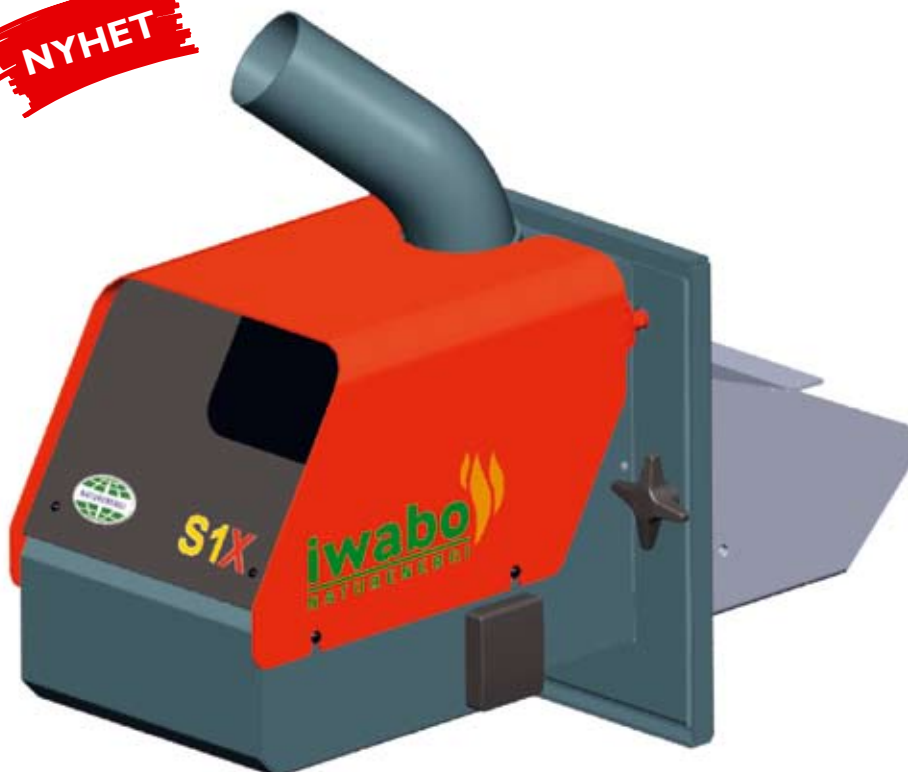

IWABO Villa-S1X

Nya pelletsbrännaren
från Naturenergi Iwabo AB

NYHET

En vidareutveckling av den
välkända Villa-S1

Vi har värmt svenska hem i över 50 år

iwabo
NATURENERGI

NYHETER!

- ✓ Ny design
- ✓ Kontakten för elanslutning till matarskraven flyttad till sidan.
- ✓ Den fyrpoliga kontakten för elanslutning till pannan försvinner och har ersatts med en fast monterad kabel.
- ✓ Nytt matarrör in i brännaren ger möjlighet till variabel fallvinkel.
- ✓ Överhettningsskyddet placerat under kåpan, ersätter yttre kabel och givare.

Ekonomisk

Sänker värmekostnaderna avsevärt jämfört med olja, el eller värmepump.

Flexibel

Kan med förlängt lock även installeras på pannor vid trånga eldutrymmen.

Lättskött

Byggt helt utan rörliga delar i specialstål. Enkelt demonterbar vid rengöring.

Säker

Tre separata säkerhetsfunktioner; självslocknande matarslang, fallschakt och termovakt.

Tekniska specifikationer Iwabo Villa-S1X

TYP	Pelletsbrännare
EFFEKT	10-20 kW med variabel effekt
MÅTT	Se skiss till höger
EL	230 V AC, 10 A, 50 Hz
VIKT	ca 16 kg
BRÄNSLE	Träpellets, Ø 6-10 mm (svensk standard)

TILLBEHÖR:

PELLETSFÖRRÅD	Externt med 250 liters behållare (eller större) Bredd 490, Djup 490, Höjd 1220 mm (RSK-nr 637 39 59)
SKRUV	1500 mm (RSK-nr 637 39 67) 2500 mm (RSK-nr 637 39 69)
SVÄNGARM	(RSK-nr 637 39 52)
FÖRLÄNGT LOCK	Riktat lågan framåt vid trånga eldutrymmen