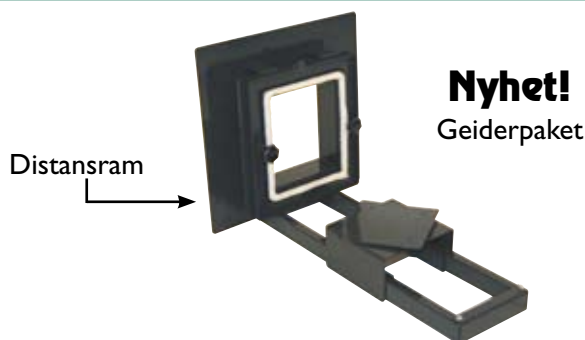

Tekniska specifikationer Iwabo 48kW

TYP	Pelletsbrännare
EFFEKT	3 effektlägen; 36kW, 42 kW, 48kW
MÅTT brännarkropp i förbränningsutrymme mm	L=260 mm, B=165 mm, H=200 mm
EL	230 V AC, 10 A, 50 Hz
VIKT	25 kg

TÜV P CE

Ekonomisk

Sänker värmekostnaderna avsevärt jämfört med olja, el eller värmepump.

Flexibel

Tre effektlägen respektive fyra eldningsmöjligheter för optimal driftsekonomi året om.

Lättskött

Microprocessorstyrd med alla värden i klartext. Enkelt demonterbar vid uraskning. Marknadens effektivaste eltdändning.

Säker

Fyra separata säkerhetsfunktioner: Smältbar matarslang, fallschakt, termovakt och cellmatning.